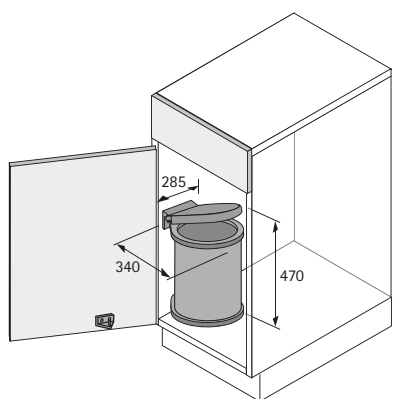

## Bin.it Classic

- ▶ Voor min. 400 mm kastbreedte
- ▶ Inhoud 13 liter
- ▶ Inbouw links of rechts mogelijk
- ▶ B 340 mm x D 277 mm x H 350 mm
- ▶ Inzet kunststof

Set bestaat uit:

- ▶ 1 ronde emmer  met deksel
- ▶ 1 zwenkmechanisme

## Bin.it Classic Mini

- ▶ Inbouw-afvallemmer met zwenkmechanisme voor badkamermeubelen, min. kastbreedte 300 mm
- ▶ Inhoud 5 liter
- ▶ Inbouw links of rechts mogelijk
- ▶ Afmetingen:  
Breedte 208 mm  
Diepte 218 mm  
Hoogte 235 mm
- ▶ Emmer, deksel en zwenkmechanisme kunststof wit