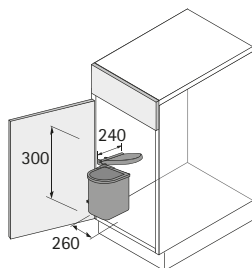

## Bin.it Classic

- ▶ Voor min. 400 mm kastbreedte
- ▶ Inhoud 13 liter
- ▶ Inbouw links of rechts mogelijk
- ▶ B 340 mm x D 277 mm x H 350 mm
- ▶ Inzet kunststof

Set bestaat uit:

- ▶ 1 ronde emmer  met deksel
- ▶ 1 zwenkmechanisme

## Bin.it Classic Mini

- ▶ Inbouw-afvallemmer met zwenkmechanisme voor badkamermeubelen, min. kastbreedte 300 mm
- ▶ Inhoud 5 liter
- ▶ Inbouw links of rechts mogelijk
- ▶ Afmetingen:  
Breedte 208 mm  
Diepte 218 mm  
Hoogte 235 mm
- ▶ Emmer, deksel en zwenkmechanisme kunststof wit